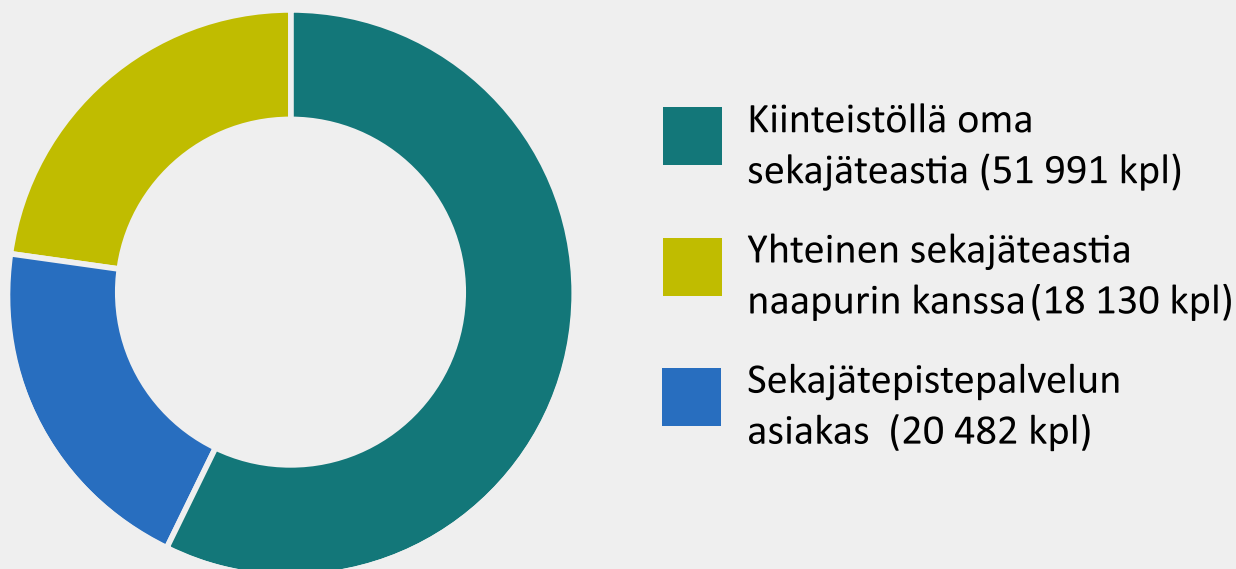

Asuinkiinteistöjen kuuluminen jätehuoltoon 2020 (kpl)

Eri liittymistapojen suhteelliset osuudet sisältäen vakituiset sekä vapaa-ajan kiinteistöt

Jätehuolto

kpl

Kiinteistöllä oma sekajäteastia

51 991

Yhteinen sekajäteastia naapurin kanssa

18 130

Sekajätepistepalvelun asiakas

20 482

ROSK'N ROLL